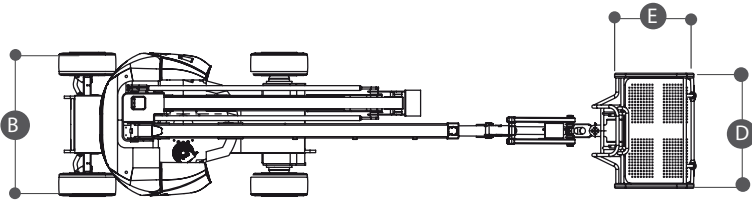

Dati tecnici

Altezza di lavoro	15 mt
Altezza piano calpestio	13 mt
Rotazione torretta (°)	360°
Sbraccio max	8.45 mt
Portata massima	230 kg
Peso	7300 kg

Area di lavoro (mt)

**Piattaforme
SEMOVENTI BATTERIA / HAULOTTE
HA15IP**

- Traslazione in altezza
- Autonomia batteria per tutto il giorno lavorativo
- Idonee per lavori all'interno e su superfici pianeggianti
- Versioni con braccio JIB
- Inclinazione max 3°

Dimensioni di ingombro

A	Altezza a riposo	1.98 mt
B	Larghezza	1.5 mt
C	Lunghezza	6.60 mt
DxE	Dimensioni navicella	1.2 x 0.8 mt 1.5 x 0.8 mt

TIMBRO E FIRMA