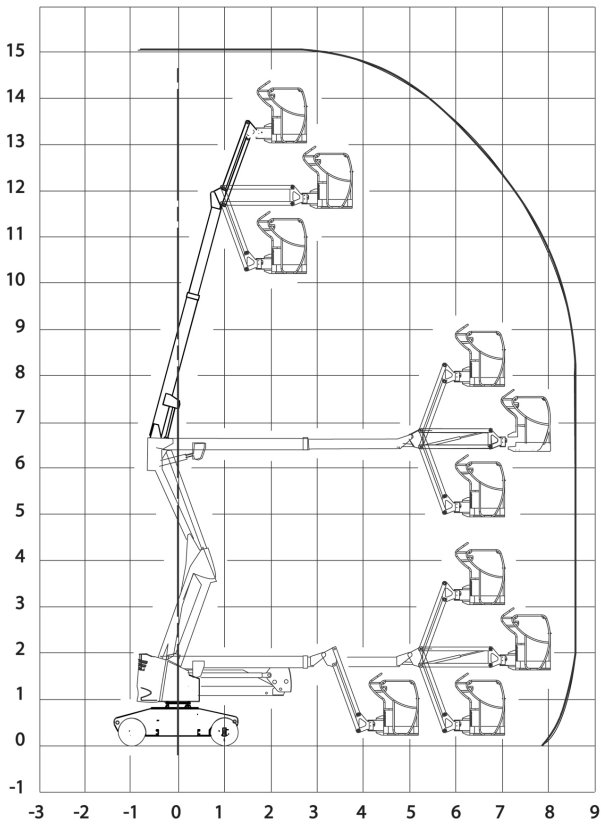

Dati tecnici

Altezza di lavoro	15 mt
Altezza piano calpestio	13 mt
Rotazione torretta (°)	360°
Sbraccio max	8.45 mt
Portata massima	230 kg
Peso	7300 kg

Area di lavoro (mt)

**Piattaforme
SEMOVENTI BATTERIA / HAULOTTE
HA15IP**

- Traslazione in altezza
- Autonomia batteria per tutto il giorno lavorativo
- Idonee per lavori all'interno e su superfici pianeggianti
- Versioni con braccio JIB
- Inclinazione max 3°

Dimensioni di ingombro

A	Altezza a riposo	1.98 mt
B	Larghezza	1.5 mt
C	Lunghezza	6.60 mt
DxE	Dimensioni navicella	1.2 x 0.8 mt 1.5 x 0.8 mt

TIMBRO E FIRMA