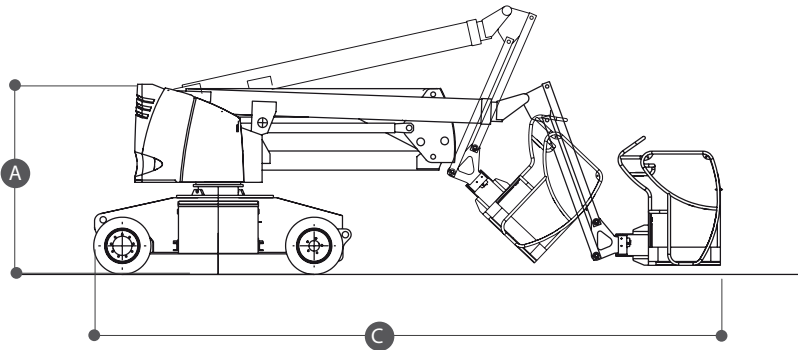

Dati tecnici

Altezza di lavoro	15 mt
Altezza piano calpestio	13 mt
Rotazione torretta (°)	360°
Sbraccio max	8.45 mt
Portata massima	230 kg
Peso	7300 kg

Area di lavoro (mt)

**Piattaforme
SEMOVENTI BATTERIA / HAULOTTE
HA15IP**

- Traslazione in altezza
- Autonomia batteria per tutto il giorno lavorativo
- Idonee per lavori all'interno e su superfici pianeggianti
- Versioni con braccio JIB
- Inclinazione max 3°

Dimensioni di ingombro

A	Altezza a riposo	1.98 mt
B	Larghezza	1.5 mt
C	Lunghezza	6.60 mt
DxE	Dimensioni navicella	1.2 x 0.8 mt 1.5 x 0.8 mt

TIMBRO E FIRMA