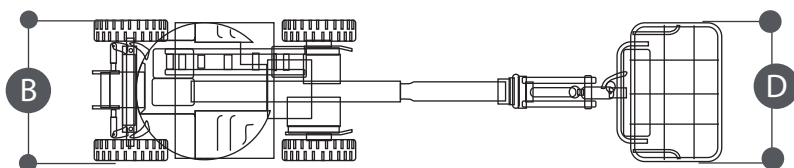

Dati tecnici

Altezza di lavoro	15.72 mt
Altezza piano calpestio	13.72 mt
Rotazione torretta (°)	360°
Sbraccio max	7.24 mt
Portata massima	230 kg
Peso	6670 kg

Area di lavoro (mt)

Piattaforme

SEMOVENTI BATTERIA / **JLG E450AJ**

- Traslazione in altezza
- Autonomia batteria per tutto il giorno lavorativo
- Idonee per lavori all'interno e su superfici piane
- Versioni con braccio JIB
- Inclinazione max 3°

Dimensioni di ingombro

A	Altezza a riposo	2 mt
B	Larghezza	1.75 mt
C	Lunghezza	6.45 mt
DxE	Dimensioni navicella	1.52 x 0.76 mt

TIMBRO E FIRMA