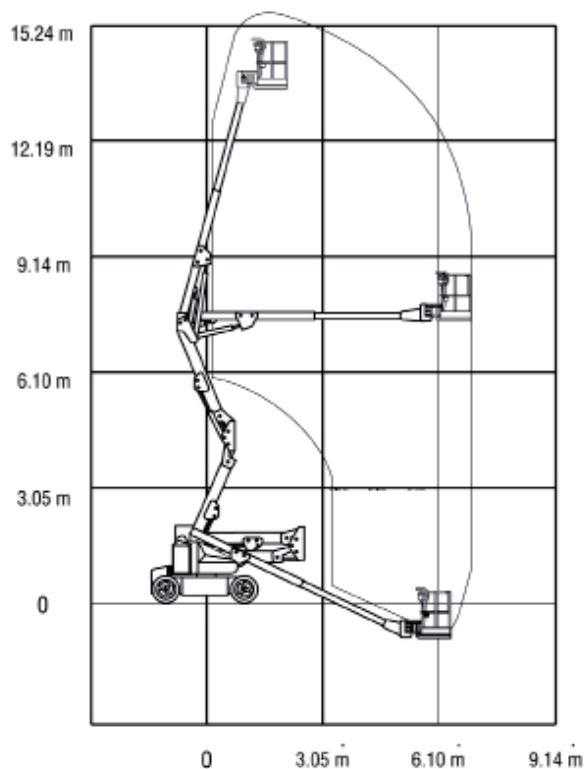

Dati tecnici

Altezza di lavoro	15.72 mt
Altezza piano calpestio	13.72 mt
Rotazione torretta (°)	360°
Sbraccio max	7.24 mt
Portata massima	230 kg
Peso	6670 kg

Area di lavoro (mt)

Piattaforme

SEMOVENTI BATTERIA / **JLG E450AJ**

- Traslazione in altezza
- Autonomia batteria per tutto il giorno lavorativo
- Idonee per lavori all'interno e su superfici piane
- Versioni con braccio JIB
- Inclinazione max 3°

Dimensioni di ingombro

A	Altezza a riposo	2 mt
B	Larghezza	1.75 mt
C	Lunghezza	6.45 mt
DxE	Dimensioni navicella	1.52 x 0.76 mt

TIMBRO E FIRMA