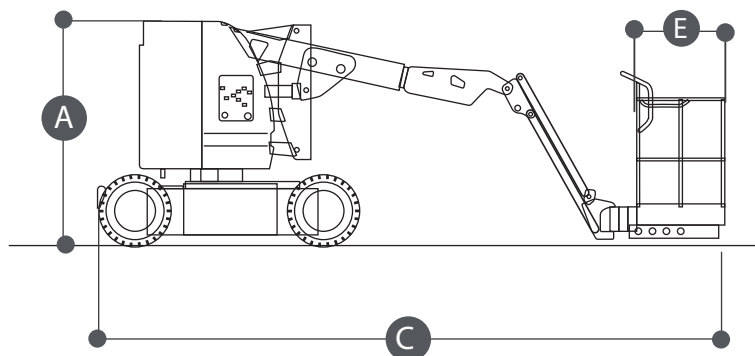

Dati tecnici

Altezza di lavoro	15.72 mt
Altezza piano calpestio	13.72 mt
Rotazione torretta (°)	360°
Sbraccio max	7.24 mt
Portata massima	230 kg
Peso	6670 kg

Area di lavoro (mt)

Piattaforme

SEMOVENTI BATTERIA / **JLG E450AJ**

- Traslazione in altezza
- Autonomia batteria per tutto il giorno lavorativo
- Idonee per lavori all'interno e su superfici piane
- Versioni con braccio JIB
- Inclinazione max 3°

Dimensioni di ingombro

A	Altezza a riposo	2 mt
B	Larghezza	1.75 mt
C	Lunghezza	6.45 mt
DxE	Dimensioni navicella	1.52 x 0.76 mt

TIMBRO E FIRMA