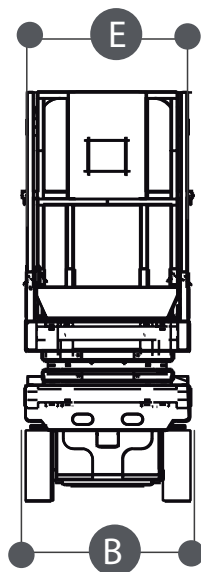

Dati tecnici

Altezza di lavoro	10 mt
Altezza piano calpestio	8 mt
Portata massima	450 kg
Peso	2230 kg

Piattaforme

VERTICALI BATTERIA / **HAULOTTE COMPACT 10**

- Traslazione in altezza
- Estensione navicella
- Autonomia batteria per tutto il giorno lavorativo
- Idonee per lavori all'interno su superfici piane
- Versioni VB10 larga e VB12 per uso promiscuo

Area di lavoro (mt)

Dimensioni di ingombro

A	Altezza a riposo	2.25 mt
B	Larghezza	1.20 mt
C	Lunghezza	2.46 mt
DxE	Dimensioni navicella	2.30 x 1.20 mt
H	Estensione navicella	0.92 mt

TIMBRO E FIRMA