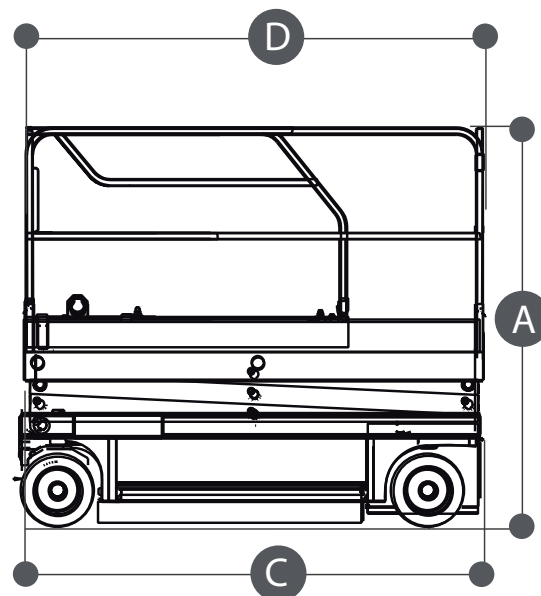

Dati tecnici

Altezza di lavoro	10 mt
Altezza piano calpestio	8 mt
Portata massima	450 kg
Peso	2230 kg

Piattaforme

VERTICALI BATTERIA / **HAULOTTE COMPACT 10**

- Traslazione in altezza
- Estensione navicella
- Autonomia batteria per tutto il giorno lavorativo
- Idonee per lavori all'interno su superfici piane
- Versioni VB10 larga e VB12 per uso promiscuo

Area di lavoro (mt)

Dimensioni di ingombro

A	Altezza a riposo	2.25 mt
B	Larghezza	1.20 mt
C	Lunghezza	2.46 mt
DxE	Dimensioni navicella	2.30 x 1.20 mt
H	Estensione navicella	0.92 mt

TIMBRO E FIRMA