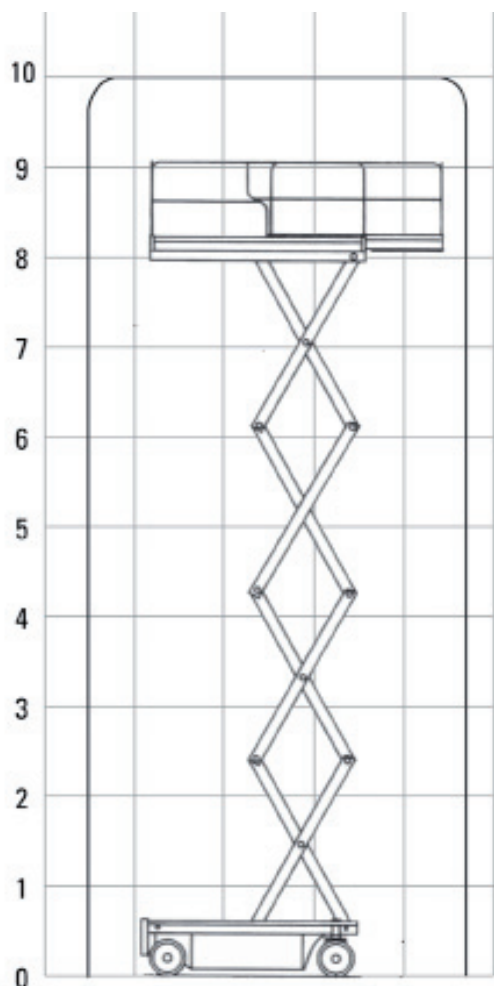

Dati tecnici

Altezza di lavoro	10 mt
Altezza piano calpestio	8 mt
Portata massima	450 kg
Peso	2230 kg

Piattaforme

VERTICALI BATTERIA / **HAULOTTE COMPACT 10**

- Traslazione in altezza
- Estensione navicella
- Autonomia batteria per tutto il giorno lavorativo
- Idonee per lavori all'interno su superfici piane
- Versioni VB10 larga e VB12 per uso promiscuo

Area di lavoro (mt)

Dimensioni di ingombro

A	Altezza a riposo	2.25 mt
B	Larghezza	1.20 mt
C	Lunghezza	2.46 mt
DxE	Dimensioni navicella	2.30 x 1.20 mt
H	Estensione navicella	0.92 mt

TIMBRO E FIRMA