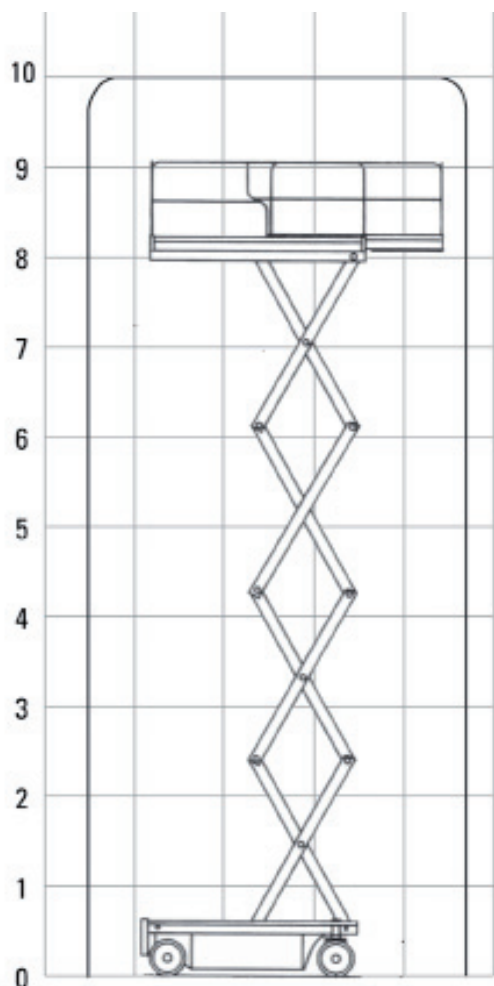

### Dati tecnici

Altezza di lavoro	10 mt
Altezza piano calpestio	8 mt
Portata massima	230 kg
Peso	2160 kg

### Area di lavoro (mt)

### Dimensioni di ingombro

A	Altezza a riposo	2.17 mt
B	Larghezza	0.81 mt
C	Lunghezza	2.46 mt
DxE	Dimensioni navicella	2.30 x 0.8 mt
H	Estensione navicella	0.92 mt

**TIMBRO E FIRMA**