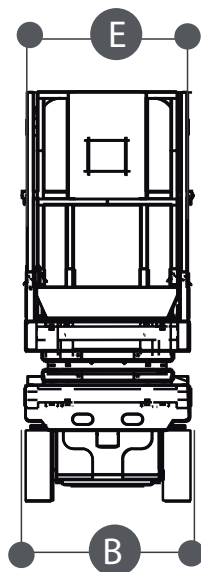

### Dati tecnici

Altezza di lavoro	10 mt
Altezza piano calpestio	8 mt
Portata massima	230 kg
Peso	2160 kg

### VERTICALI BATTERIA / **HAULOTTE COMPACT 10N**

- Traslazione in altezza
- Estensione navicella
- Autonomia batteria per tutto il giorno lavorativo
- Idonee per lavori all'interno su superfici piane
- Versioni VB10 larga e VB12 per uso promiscuo

### Area di lavoro (mt)

### Dimensioni di ingombro

A	Altezza a riposo	2.17 mt
B	Larghezza	0.81 mt
C	Lunghezza	2.46 mt
DxE	Dimensioni navicella	2.30 x 0.8 mt
H	Estensione navicella	0.92 mt

**TIMBRO E FIRMA**