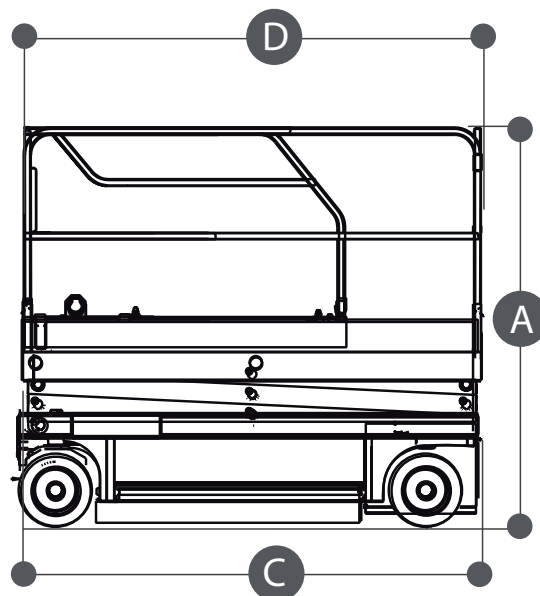

### Dati tecnici

Altezza di lavoro	10 mt
Altezza piano calpestio	8 mt
Portata massima	230 kg
Peso	2160 kg

### VERTICALI BATTERIA / **HAULOTTE COMPACT 10N**

- Traslazione in altezza
- Estensione navicella
- Autonomia batteria per tutto il giorno lavorativo
- Idonee per lavori all'interno su superfici piane
- Versioni VB10 larga e VB12 per uso promiscuo

### Area di lavoro (mt)

### Dimensioni di ingombro

A	Altezza a riposo	2.17 mt
B	Larghezza	0.81 mt
C	Lunghezza	2.46 mt
DxE	Dimensioni navicella	2.30 x 0.8 mt
H	Estensione navicella	0.92 mt

**TIMBRO E FIRMA**