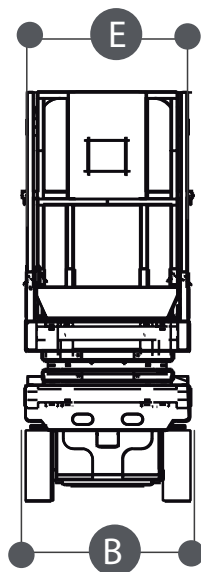

### Dati tecnici

|                         |         |
|-------------------------|---------|
| Altezza di lavoro       | 12 mt   |
| Altezza piano calpestio | 10 mt   |
| Portata massima         | 300 kg  |
| Peso                    | 2760 kg |

### VERTICALI BATTERIA / **HAULOTTE COMPACT 12**

- Traslazione in altezza
- Estensione navicella
- Autonomia batteria per tutto il giorno lavorativo
- Idonee per lavori all'interno su superfici piane
- Versioni VB10 larga e VB12 per uso promiscuo

### Area di lavoro (mt)

### Dimensioni di ingombro

|     |                      |                |
|-----|----------------------|----------------|
| A   | Altezza a riposo     | 2.38 mt        |
| B   | Larghezza            | 1.20 mt        |
| C   | Lunghezza            | 2.46 mt        |
| DxE | Dimensioni navicella | 2.30 x 1.20 mt |
| H   | Estensione navicella | 0.92 mt        |