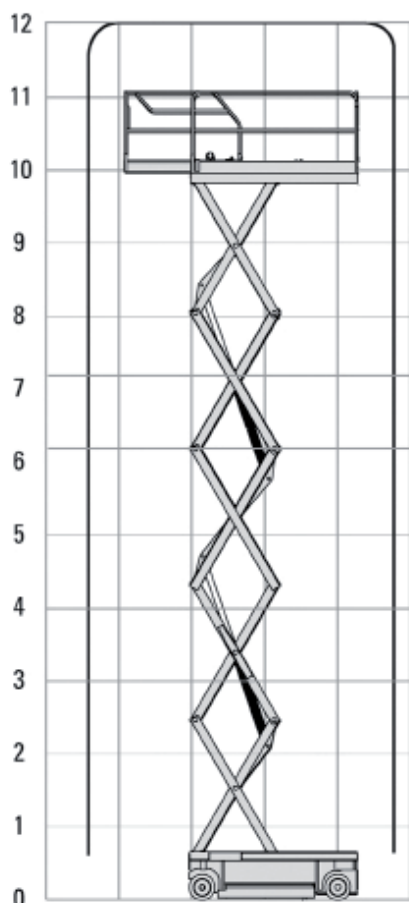

### Dati tecnici

|                         |         |
|-------------------------|---------|
| Altezza di lavoro       | 12 mt   |
| Altezza piano calpestio | 10 mt   |
| Portata massima         | 300 kg  |
| Peso                    | 2760 kg |

### Area di lavoro (mt)

### Dimensioni di ingombro

|     |                      |                |
|-----|----------------------|----------------|
| A   | Altezza a riposo     | 2.38 mt        |
| B   | Larghezza            | 1.20 mt        |
| C   | Lunghezza            | 2.46 mt        |
| DxE | Dimensioni navicella | 2.30 x 1.20 mt |
| H   | Estensione navicella | 0.92 mt        |