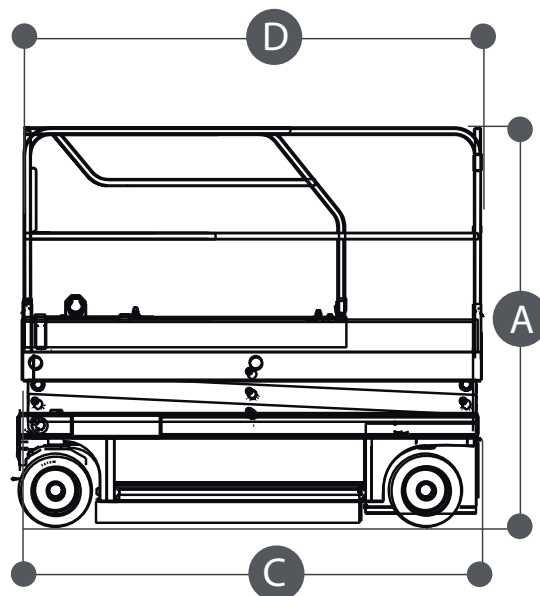

### VERTICALI BATTERIA / **HAULOTTE COMPACT 12**

- Traslazione in altezza
- Estensione navicella
- Autonomia batteria per tutto il giorno lavorativo
- Idonee per lavori all'interno su superfici piane
- Versioni VB10 larga e VB12 per uso promiscuo

### Area di lavoro (mt)

### Dimensioni di ingombro

|     |                      |                |
|-----|----------------------|----------------|
| A   | Altezza a riposo     | 2.38 mt        |
| B   | Larghezza            | 1.20 mt        |
| C   | Lunghezza            | 2.46 mt        |
| DxE | Dimensioni navicella | 2.30 x 1.20 mt |
| H   | Estensione navicella | 0.92 mt        |