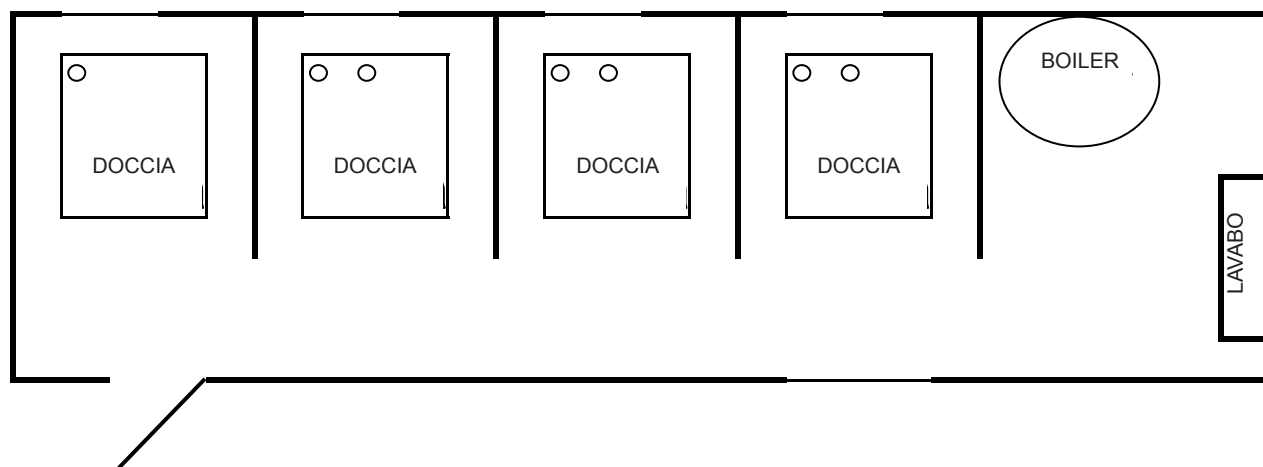

# Monoblocco 4 docce 5,40 mt

## MONOBLOCCO 5,40 MT

- Impianto elettrico a norma di legge
- Pavimento antisdrucchiolo
- Serrature porta con chiavi

### Dati tecnici

	MONOBLOCCO 5,40
Lunghezza (m)	5,40
Larghezza (m)	2,40
Altezza esterna (m)	2,90
Altezza interna (m)	2,50
Boiler elettrico	SI
Peso (kg)	2000

**TIMBRO E FIRMA**