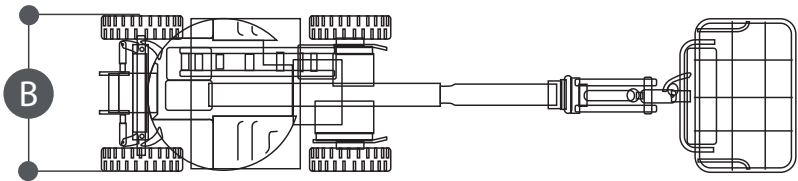

Dati tecnici

ALTEZZA MAX LAVORO	10.970 mm
ALTEZZA MAX PIANO CALPESTIO	8.970 mm
N. MAX PERSONE SU NAVICELLA	2
PORTATA NAVICELLA	230 kg
SBRACCIO LATERALE MAX CARICO	6.770 mm

SEMOVENTI BATTERIA

JLG E300AJP V A042
JLG E300AJP V A071

- Idoneo per lavori all'interno su superfici pianeggianti
- Traslazione in altezza

Dimensioni di ingombro

A	ALTEZZA FASE TRASPORTO	2.010 mm
B	LARGHEZZA FASE TRASPORTO	1.220 mm
C	LUNGHEZZA FASE TRASPORTO	5.740 mm
	DIMENSIONI CESTA	760x1.220x1.100 mm
	PESO TOTALE	6.985 kg

Area di lavoro (mt)

Livello di carica della batteria

VERIFICARE IL LIVELLO DI CARICA DELLA BATTERIA PRIMA DI OGNI UTILIZZO

I dati riportati sono indicativi, possono essere soggetti a modifiche o errori di stampa da parte delle ditte costruttrici senza alcun preavviso. La società Mollo Srl si limita a riportarli. Le caratteristiche specifiche sono presenti nel "Manuale d'uso e manutenzione" allegato alla singola macchina.