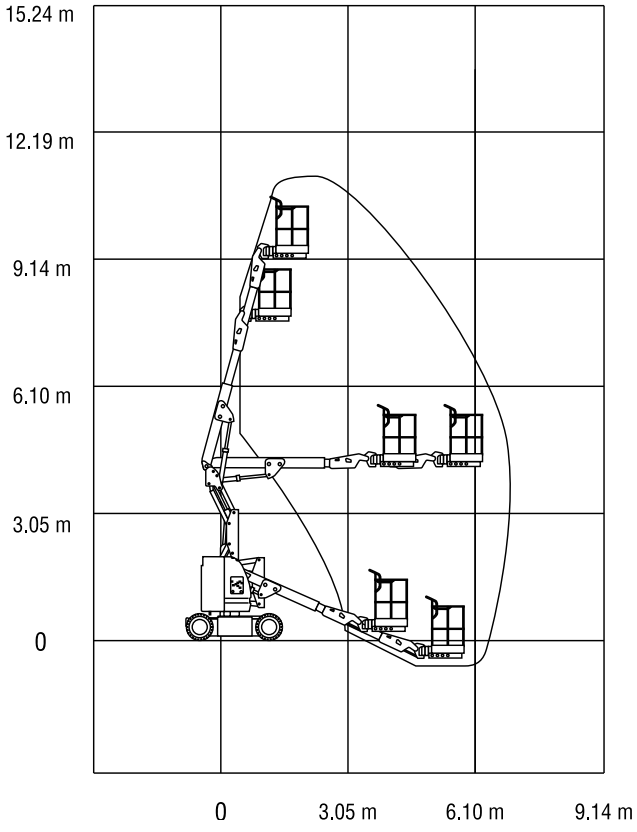

Dati tecnici

ALTEZZA MAX LAVORO	10.970 mm
ALTEZZA MAX PIANO CALPESTIO	8.970 mm
N. MAX PERSONE SU NAVICELLA	2
PORTATA NAVICELLA	230 kg
SBRACCIO LATERALE MAX CARICO	6.770 mm

SEMOVENTI BATTERIA

JLG E300AJP V A042
JLG E300AJP V A071

- Idoneo per lavori all'interno su superfici pianeggianti
- Traslazione in altezza

Dimensioni di ingombro

A	ALTEZZA FASE TRASPORTO	2.010 mm
B	LARGHEZZA FASE TRASPORTO	1.220 mm
C	LUNGHEZZA FASE TRASPORTO	5.740 mm
	DIMENSIONI CESTA	760x1.220x1.100 mm
	PESO TOTALE	6.985 kg

Area di lavoro (mt)

Livello di carica della batteria

VERIFICARE IL LIVELLO DI CARICA DELLA BATTERIA PRIMA DI OGNI UTILIZZO

I dati riportati sono indicativi, possono essere soggetti a modifiche o errori di stampa da parte delle ditte costruttrici senza alcun preavviso. La società Mollo Srl si limita a riportarli. Le caratteristiche specifiche sono presenti nel "Manuale d'uso e manutenzione" allegato alla singola macchina.