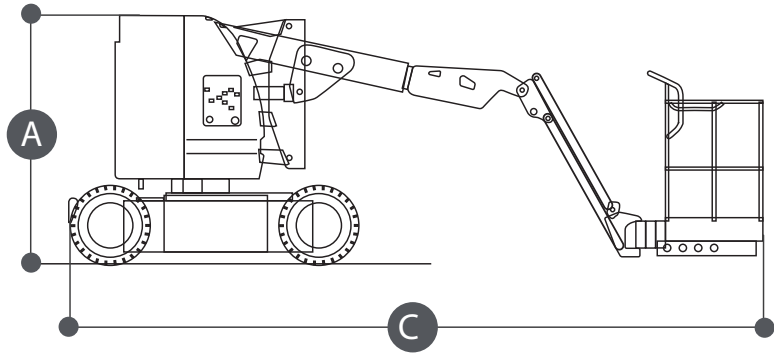

Dati tecnici

ALTEZZA MAX LAVORO	10.970 mm
ALTEZZA MAX PIANO CALPESTIO	8.970 mm
N. MAX PERSONE SU NAVICELLA	2
PORTATA NAVICELLA	230 kg
SBRACCIO LATERALE MAX CARICO	6.770 mm

SEMOVENTI BATTERIA

JLG E300AJP V A042
JLG E300AJP V A071

- Idoneo per lavori all'interno su superfici pianeggianti
- Traslazione in altezza

Dimensioni di ingombro

A	ALTEZZA FASE TRASPORTO	2.010 mm
B	LARGHEZZA FASE TRASPORTO	1.220 mm
C	LUNGHEZZA FASE TRASPORTO	5.740 mm
	DIMENSIONI CESTA	760x1.220x1.100 mm
	PESO TOTALE	6.985 kg