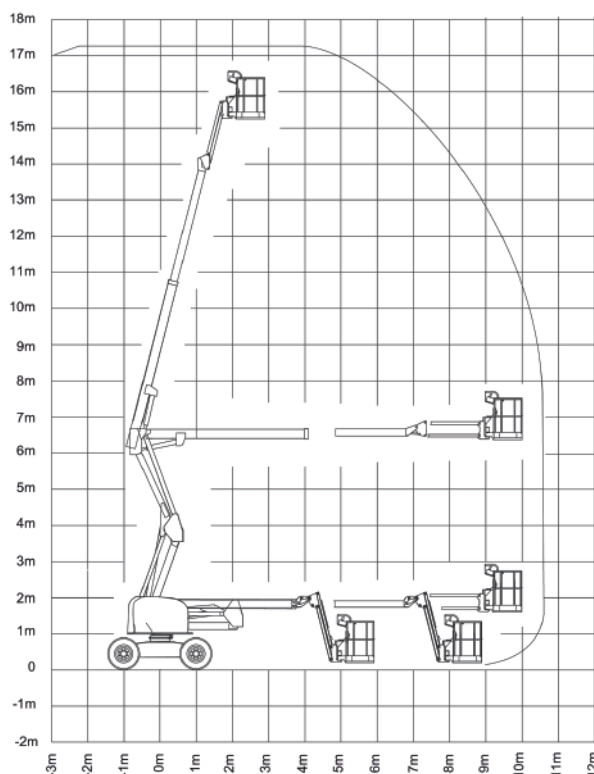

Dati tecnici

ALTEZZA MAX LAVORO	17.200 mm
ALTEZZA MAX PIANO CALPESTIO	15.200 mm
N. MAX PERSONE SU NAVICELLA	2
PORTATA NAVICELLA	230 kg
ROTAZIONE NAVICELLA	90° destra - 90° sinistra
ROTAZIONE TORRETTA	350°
SBRACCIO (LATERALE) MAX CARICO	10.600 mm

Dimensioni di ingombro

A	ALTEZZA FASE TRASPORTO	2.350 mm
B	LARGHEZZA FASE TRASPORTO	2.300 mm
C	LUNGHEZZA FASE TRASPORTO	5.800 mm
	DIMENSIONI CESTA	1.800x800x1.100 mm
	PESO TOTALE	7.700 kg

**SEMOVENTI
DIESEL**

HAULOTTE HA18SPX

- Gomme antiforatura con trazione 4x4
- Pendenza spostamento max longitudinale 22°
- Pendenza spostamento max trasversale 5°

Area di lavoro (mt)

Livello carburante

CONTROLLA DI AVER CONSEGNATO IL MEZZO CON LO STESSO LIVELLO DI CARBURANTE E ADBLUE (DOVE PREVISTO) CON CUI L'HAI RITIRATO.