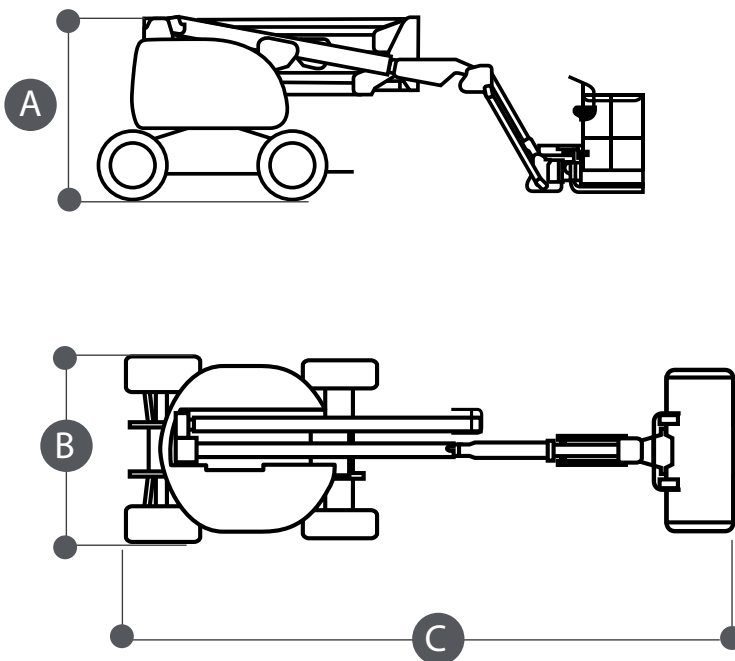

Dati tecnici

ALTEZZA MAX LAVORO	17.200 mm
ALTEZZA MAX PIANO CALPESTIO	15.200 mm
N. MAX PERSONE SU NAVICELLA	2
PORTATA NAVICELLA	230 kg
ROTAZIONE NAVICELLA	90° destra - 90° sinistra
ROTAZIONE TORRETTA	350°
SBRACCIO (LATERALE) MAX CARICO	10.600 mm

Dimensioni di ingombro

A	ALTEZZA FASE TRASPORTO	2.350 mm
B	LARGHEZZA FASE TRASPORTO	2.300 mm
C	LUNGHEZZA FASE TRASPORTO	5.800 mm
	DIMENSIONI CESTA	1.800x800x1.100 mm
	PESO TOTALE	7.700 kg

**SEMOVENTI
DIESEL**

HAULOTTE HA18SPX

- Gomme antiforatura con trazione 4x4
- Pendenza spostamento max longitudinale 22°
- Pendenza spostamento max trasversale 5°

Area di lavoro (mt)

Livello carburante

CONTROLLA DI AVER CONSEGNATO IL MEZZO CON LO STESSO LIVELLO DI CARBURANTE E ADBLUE (DOVE PREVISTO) CON CUI L'HAI RITIRATO.