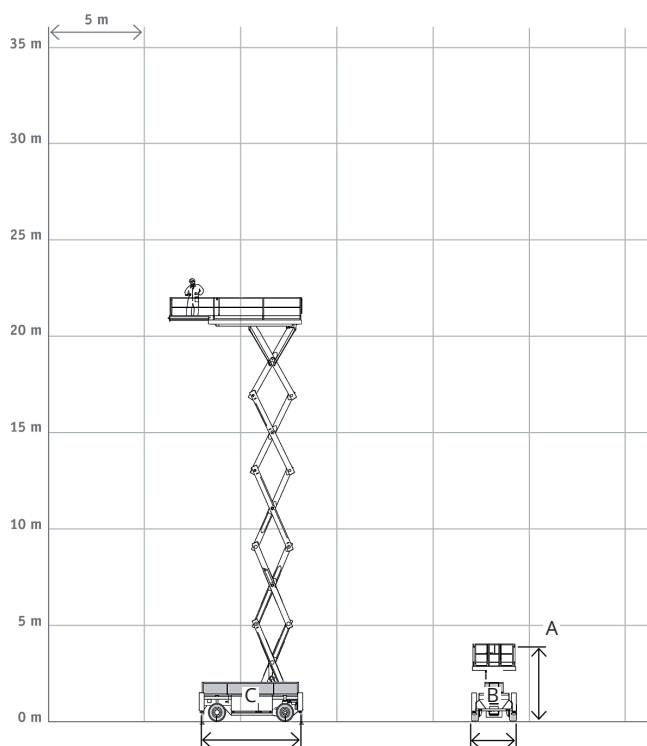

### Dati tecnici

ALTEZZA MAX LAVORO	23.000 mm
ALTEZZA MAX PIANO CALPESTIO	21.000 mm
ALTEZZA MAX CALPESTIO CON TRASLAZIONE	8.000 mm
N. MAX PERSONE SU NAVICELLA	4
PORTATA NAVICELLA	1.000 kg

### Dimensioni di ingombro

A	ALTEZZA FASE TRASPORTO	4.010 mm
	ALTEZZA FASE TRASPORTO CON RINGHIERE ABBASSATE	3.100 mm
B	LARGHEZZA FASE TRASPORTO	2.490 mm
C	LUNGHEZZA FASE TRASPORTO	5.750 mm
	DIMENSIONI CESTA	5.220x2.400x1.100 mm
	PESO TOTALE	17.950 kg

### VERTICALI DIESEL

### Area di lavoro (mt)