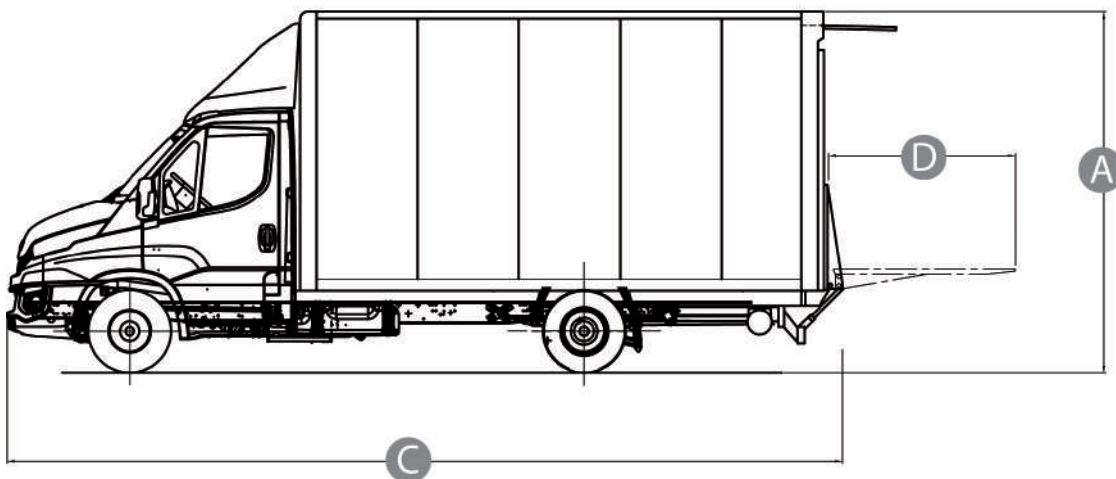

### Dati tecnici

PORTATA MASSIMA	850 kg
VOLUME DI CARICO	21.7 mc
N. PASSEGGERI	3
ALTEZZA INTERNA	2.130 mm
LUNGHEZZA INTERNA	4.200 mm
LARGHEZZA INTERNA	2.120 mm
ALTEZZA DI PASSAGGIO	2.040 mm

### IVECO DAILY CUBO

- Mezzo adatto per carico merci
- Ampia capacità di carico fino a 850 kg
- Piano di carico antisdrucchiolo
- Dotato di sponda caricatrice (portata 750 kg)

### Dimensioni di ingombro

A	ALTEZZA	3.200 mm
B	LARGHEZZA DI PASSAGGIO	2.300 mm
C	LUNGHEZZA TOTALE	6.880 mm
D	LUNGHEZZA SPONDA CARICATRICE	1.600 mm
	PESO TOTALE	2.200 kg