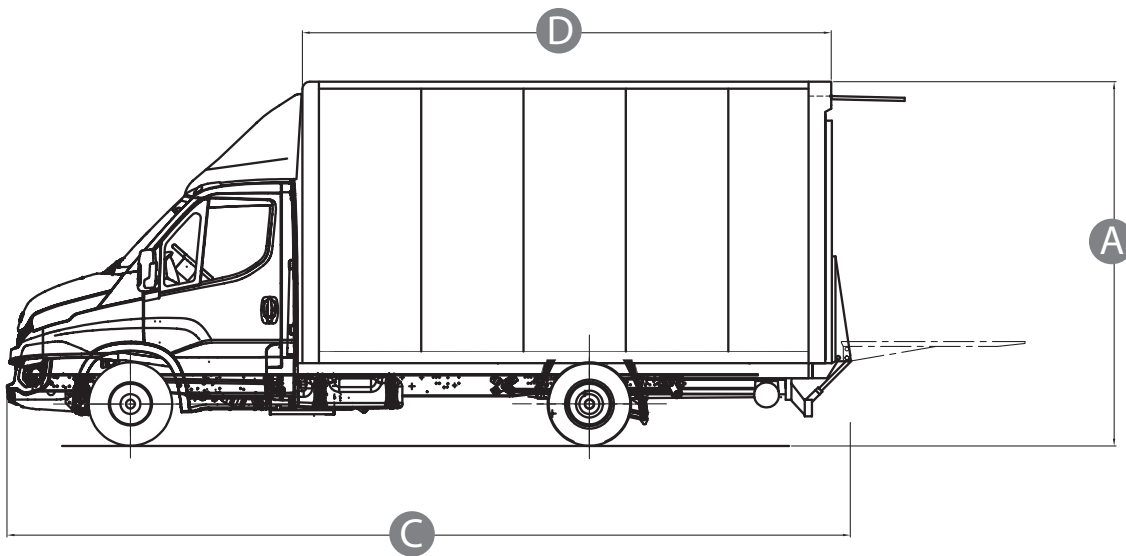

## Autocarri CASSONATI / IVECO DAILY CUBO

### Dati tecnici

Portata massima	850 kg
Volume di carico	21.7 mc
Modello	Iveco Cubo 35C14EU6
N. passeggeri	3

- Mezzo adatto per carico merci
- Ampia capacità di carico fino a 850 kg
- Piano di carico antisdrucchiolo
- Dotato di sponda caricatrice (portata 750 kg)

### Dimensioni di ingombro

A	Altezza	3.20 mt
B	Larghezza di passaggio	2.30 mt
E	Larghezza allestimento	2.20 mt
C	Lunghezza totale	6.88 mt
D	Lunghezza allestimento	4.30 mt