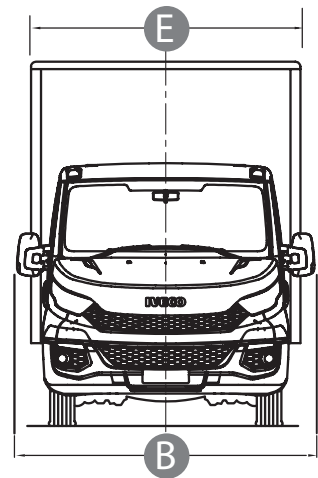

### Dati tecnici

Portata massima	850 kg
Volume di carico	21.7 mc
Modello	Iveco Cubo 35C14EU6
N. passeggeri	3

- Mezzo adatto per carico merci
- Ampia capacità di carico fino a 850 kg
- Piano di carico antisdrucchiolo
- Dotato di sponda caricatrice (portata 750 kg)

### Dimensioni di ingombro

A	Altezza	3.20 mt
B	Larghezza di passaggio	2.30 mt
E	Larghezza allestimento	2.20 mt
C	Lunghezza totale	6.88 mt
D	Lunghezza allestimento	4.30 mt