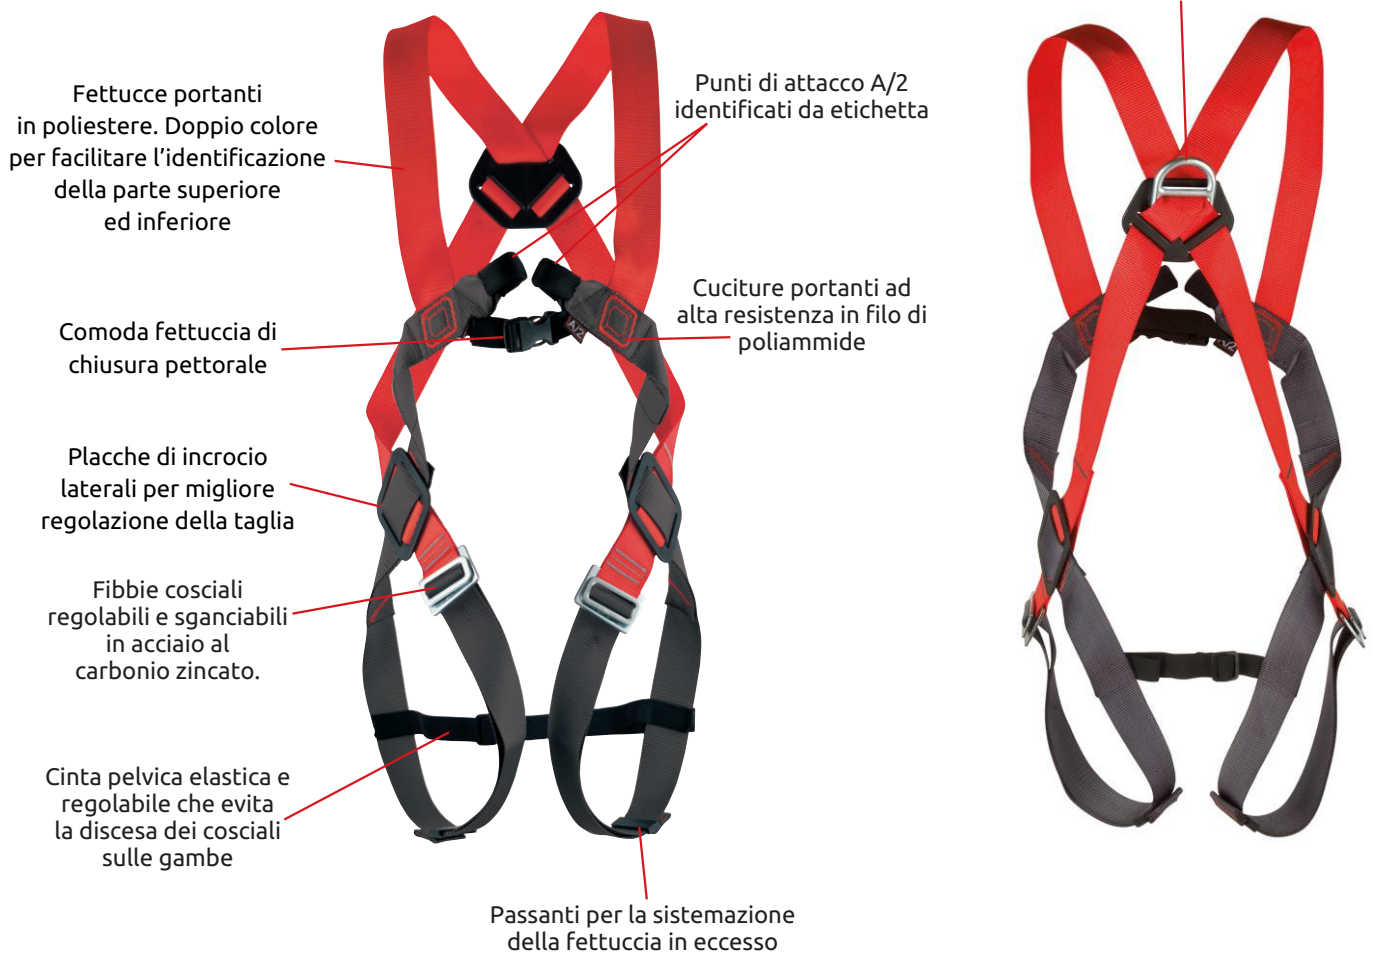

Imbracatura completa a 2 attacchi per l'anticaduta: 1 sternale, 1 dorsale.

Abbinabile al cinturone di posizionamento Easy Belt art.1268.

Componenti in acciaio.

Taglia unica regolabile.

Anello di attacco posteriore in acciaio al carbonio zincato supportato da placca di protezione

Art.	Descrizione articolo	Taglie	Peso g	Pettorale 	Cosciali 	Altezza 	CE	EAC	Punti d'attacco 
				A (cm)	C (cm)	D (cm)			
1275I	BASIC DUO	Taglia unica	790	80-140	45-75	55-85	•	•	