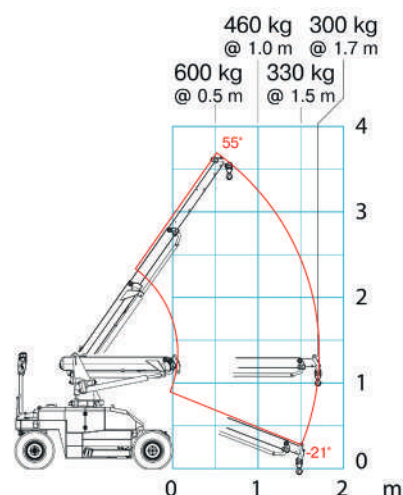

Area di lavoro (mt)

Livello di carica della batteria

VERIFICARE IL LIVELLO DI CARICA DELLA BATTERIA PRIMA DI OGNI UTILIZZO