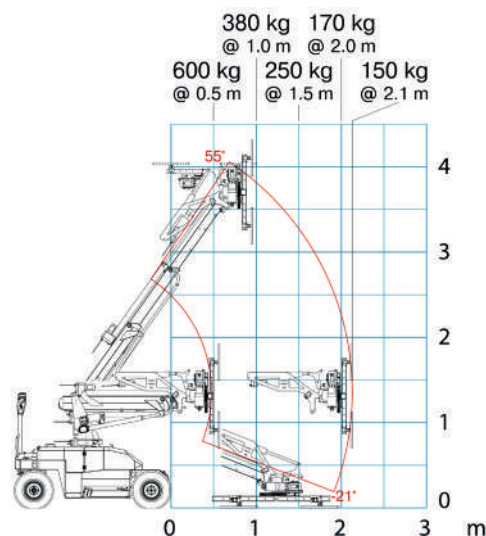

Area di lavoro (mt)

Livello di carica della batteria

VERIFICARE IL LIVELLO DI CARICA DELLA BATTERIA PRIMA DI OGNI UTILIZZO