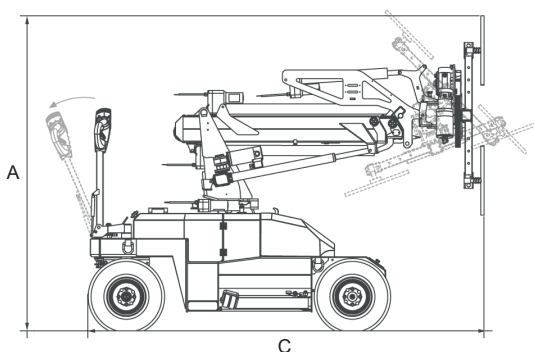

Dati tecnici

ALTEZZA MAX SOLLEVAMENTO CON VENTOSE JVM06	4.200 mm
ALTEZZA MAX SOLLEVAMENTO CON GANCIO	3.400 mm
CAPACITÀ DI CARICO	600 kg
SBRACCIO LATERALE MAX LAVORO CON VENTOSE JVM06	500 mm
SBRACCIO LATERALE MAX LAVORO CON GANCIO	500 mm
SBRACCIO LATERALE CON 150 KG LAVORO CON VENTOSE JVM06	2.100 mm
SBRACCIO LATERALE CON 300 KG LAVORO CON GANCIO	1.700 mm

Dimensioni di ingombro

A	ALTEZZA FASE TRASPORTO	1.650 mm
B	LARGHEZZA FASE TRASPORTO	890 mm
C	LUNGHEZZA FASE TRASPORTO	2.500 mm
	LARGHEZZA MACCHINA STABILIZZATA	1.700 mm
	PESO TOTALE CON JVM06	990 kg

MINIPICKER A BATTERIA POSAVETRI