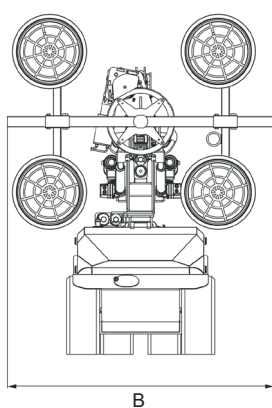

Dati tecnici

ALTEZZA MAX SOLLEVAMENTO CON VENTOSE JVM06	4.200 mm
ALTEZZA MAX SOLLEVAMENTO CON GANCIO	3.400 mm
CAPACITÀ DI CARICO	600 kg
SBRACCIO LATERALE MAX LAVORO CON VENTOSE JVM06	500 mm
SBRACCIO LATERALE MAX LAVORO CON GANCIO	500 mm
SBRACCIO LATERALE CON 150 KG LAVORO CON VENTOSE JVM06	2.100 mm
SBRACCIO LATERALE CON 300 KG LAVORO CON GANCIO	1.700 mm

Dimensioni di ingombro

A	ALTEZZA FASE TRASPORTO	1.650 mm
B	LARGHEZZA FASE TRASPORTO	890 mm
C	LUNGHEZZA FASE TRASPORTO	2.500 mm
	LARGHEZZA MACCHINA STABILIZZATA	1.700 mm
	PESO TOTALE CON JVM06	990 kg

MINIPICKER A BATTERIA POSAVETRI