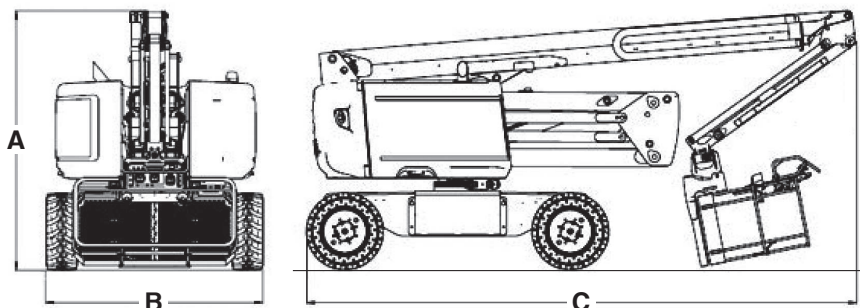

### Dati tecnici

ALTEZZA MAX LAVORO	20.700 mm
ALTEZZA MAX PIANO CALPESTIO	18.600 mm
N. MAX PERSONE SU NAVICELLA	2
PORTATA NAVICELLA	250 kg / 350kg
ROTAZIONE NAVICELLA	90° DX - 90° SX
ROTAZIONE TORRETTA	360° Continua
SBRACCIO LATERALE MAX CARICO con 250 kg	11.910 mm
SBRACCIO LATERALE MAX CARICO con 350 kg	9.910 mm

### Dimensioni di ingombro

A	ALTEZZA FASE TRASPORTO	3.060 mm
B	LARGHEZZA FASE TRASPORTO	2.410 mm
C	LUNGHEZZA FASE TRASPORTO	6.110 mm
	DIMENSIONI CESTA	1.830x800x1.188 mm
	PESO TOTALE	9.885 kg