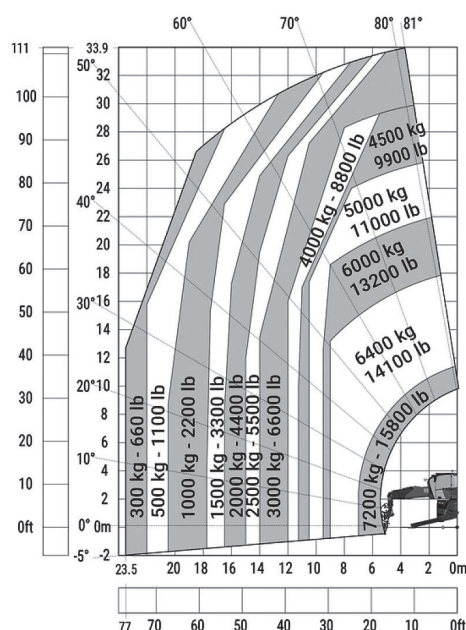

Dati tecnici

ALTEZZA MAX SOLLEVAMENTO	34.700 mm
PORTATA SOLLEVATORE	7.000 kg
SBRACCIO MACCHINA STABILIZZATA	28.000 mm
SBRACCIO (LATERALE) MAX CARICO	8.000 mm
SBRACCIO (LATERALE) MAX CON 1.000 KG	22.200 mm
PORTATA AL MAX SBRACCIO	250 kg
PESO	23.800 kg

Dimensioni di ingombro

A	ALTEZZA FASE TRASPORTO	3.260 mm
B	LARGHEZZA FASE TRASPORTO	2.500 mm
C	LARGHEZZA MACCHINA STABILIZZATA	7.400 mm
D	LUNGHEZZA FASE TRASPORTO	10.060 mm
E	PASSO	3.750 mm

SOLLEVATORI TELESCOPICI ROTANTI MANITOU MRT 3570 VISION

- Trazione 4 x 4
- Ampia gamma di accessori
- Dotati di radiocomando
- Due assi sterzanti
- Motore Stage V

Area di lavoro (mt)

ARGANO SU STABILIZZATORI

Livello carburante

CONTROLLA DI AVER CONSEGNATO IL MEZZO CON LO STESSO LIVELLO DI CARBURANTE E ADBLUE (DOVE PREVISTO) CON CUI L'HAI RITIRATO.

PIENO FINO ALL'ORLO!