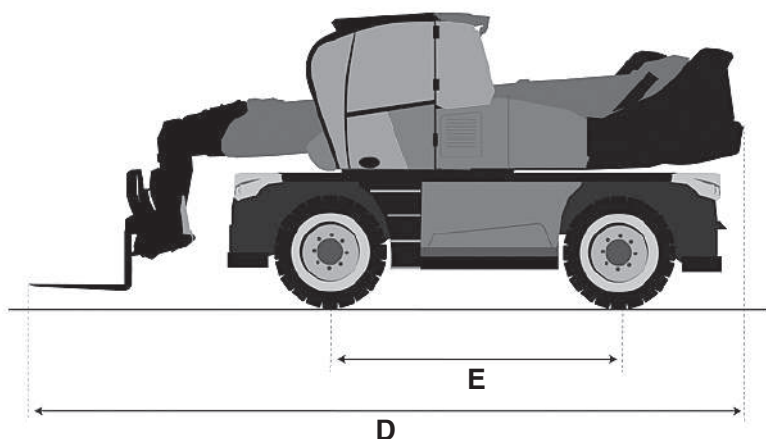

Dati tecnici

ALTEZZA MAX SOLLEVAMENTO	34.700 mm
PORTATA SOLLEVATORE	7.000 kg
SBRACCIO MACCHINA STABILIZZATA	28.000 mm
SBRACCIO (LATERALE) MAX CARICO	8.000 mm
SBRACCIO (LATERALE) MAX CON 1.000 KG	22.200 mm
PORTATA AL MAX SBRACCIO	250 kg
PESO	23.800 kg

Dimensioni di ingombro

A	ALTEZZA FASE TRASPORTO	3.260 mm
B	LARGHEZZA FASE TRASPORTO	2.500 mm
C	LARGHEZZA MACCHINA STABILIZZATA	7.400 mm
D	LUNGHEZZA FASE TRASPORTO	10.060 mm
E	PASSO	3.750 mm

SOLLEVATORI TELESCOPICI ROTANTI MANITOU MRT 3570 VISION

- Trazione 4 x 4
- Ampia gamma di accessori
- Dotati di radiocomando
- Due assi sterzanti
- Motore Stage V

Area di lavoro (mt)

ARGANO SU STABILIZZATORI

Livello carburante

CONTROLLA DI AVER CONSEGNATO IL MEZZO CON LO STESSO LIVELLO DI CARBURANTE E ADBLUE (DOVE PREVISTO) CON CUI L'HAI RITIRATO.

PIENO FINO ALL'ORLO!

Area di lavoro (mt)

**SOLLEVATORI TELESCOPICI ROTANTI
MANITOU MRT 3570 VISION**

MACCHINA SU PNEUMATICI CON FORCHE

ROTAZIONE SU STABILIZZATORI CON FORCHE

**ROTAZIONE SU STABILIZZATORI
FALCONE CON BRACCETTO JIB DA 1.500 KG**