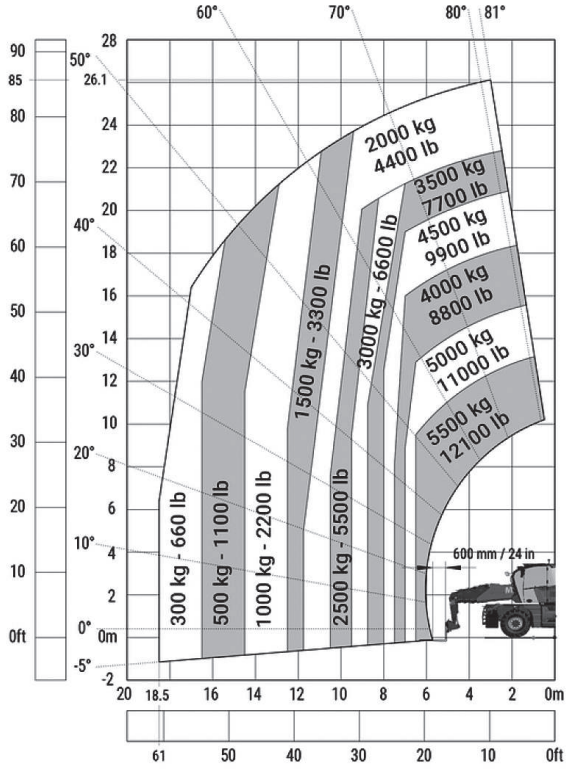

Dati tecnici

ALTEZZA MAX SOLLEVAMENTO	34.700 mm
PORTATA SOLLEVATORE	7.000 kg
SBRACCIO MACCHINA STABILIZZATA	28.000 mm
SBRACCIO (LATERALE) MAX CARICO	8.000 mm
SBRACCIO (LATERALE) MAX CON 1.000 KG	22.200 mm
PORTATA AL MAX SBRACCIO	250 kg
PESO	23.800 kg

Dimensioni di ingombro

A	ALTEZZA FASE TRASPORTO	3.260 mm
B	LARGHEZZA FASE TRASPORTO	2.500 mm
C	LARGHEZZA MACCHINA STABILIZZATA	7.400 mm
D	LUNGHEZZA FASE TRASPORTO	10.060 mm
E	PASSO	3.750 mm

SOLLEVATORI TELESCOPICI ROTANTI MANITOU MRT 3570 VISION

PIENO FINO ALL'ORLO!

Area di lavoro (mt)

**SOLLEVATORI TELESCOPICI ROTANTI
MANITOU MRT 3570 VISION**

MACCHINA SU PNEUMATICI CON FORCHE

ROTAZIONE SU STABILIZZATORI CON FORCHE

**ROTAZIONE SU STABILIZZATORI
FALCONE CON BRACCETTO JIB DA 1.500 KG**

**ROTAZIONE SU STABILIZZATORI
CON CESTELLO DA 365 KG**