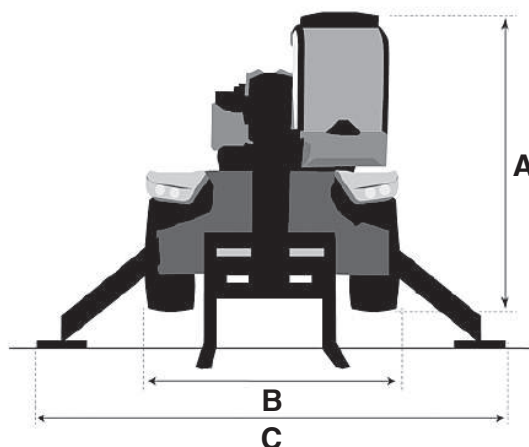

Dati tecnici

ALTEZZA MAX SOLLEVAMENTO	34.700 mm
PORTATA SOLLEVATORE	7.000 kg
SBRACCIO MACCHINA STABILIZZATA	28.000 mm
SBRACCIO (LATERALE) MAX CARICO	8.000 mm
SBRACCIO (LATERALE) MAX CON 1.000 KG	22.200 mm
PORTATA AL MAX SBRACCIO	250 kg
PESO	23.800 kg

Dimensioni di ingombro

A	ALTEZZA FASE TRASPORTO	3.260 mm
B	LARGHEZZA FASE TRASPORTO	2.500 mm
C	LARGHEZZA MACCHINA STABILIZZATA	7.400 mm
D	LUNGHEZZA FASE TRASPORTO	10.060 mm
E	PASSO	3.750 mm

SOLLEVATORI TELESCOPICI ROTANTI MANITOU MRT 3570 VISION

- Trazione 4 x 4
- Ampia gamma di accessori
- Dotati di radiocomando
- Due assi sterzanti
- Motore Stage V

Area di lavoro (mt)

ARGANO SU STABILIZZATORI

Livello carburante

CONTROLLA DI AVER CONSEGNATO IL MEZZO CON LO STESSO LIVELLO DI CARBURANTE E ADBLUE (DOVE PREVISTO) CON CUI L'HAI RITIRATO.

PIENO FINO ALL'ORLO!