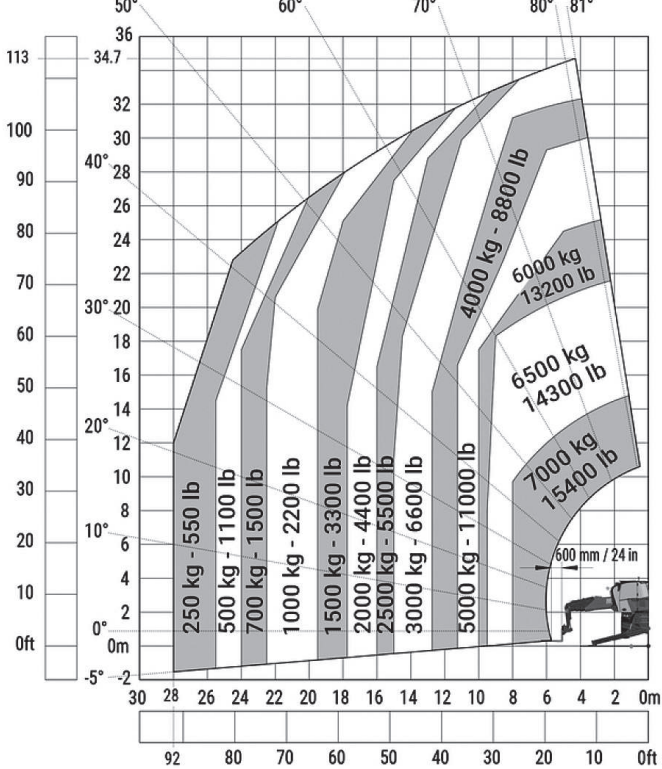

Dati tecnici

ALTEZZA MAX SOLLEVAMENTO	34.700 mm
PORTATA SOLLEVATORE	7.000 kg
SBRACCIO MACCHINA STABILIZZATA	28.000 mm
SBRACCIO (LATERALE) MAX CARICO	8.000 mm
SBRACCIO (LATERALE) MAX CON 1.000 KG	22.200 mm
PORTATA AL MAX SBRACCIO	250 kg
PESO	23.800 kg

Dimensioni di ingombro

A	ALTEZZA FASE TRASPORTO	3.260 mm
B	LARGHEZZA FASE TRASPORTO	2.500 mm
C	LARGHEZZA MACCHINA STABILIZZATA	7.400 mm
D	LUNGHEZZA FASE TRASPORTO	10.060 mm
E	PASSO	3.750 mm

SOLLEVATORI TELESCOPICI ROTANTI MANITOU MRT 3570 VISION

PIENO FINO ALL'ORLO!

Area di lavoro (mt)

**SOLLEVATORI TELESCOPICI ROTANTI
MANITOU MRT 3570 VISION**

MACCHINA SU PNEUMATICI CON FORCHE

ROTAZIONE SU STABILIZZATORI CON FORCHE

**ROTAZIONE SU STABILIZZATORI
FALCONE CON BRACCETTO JIB DA 1.500 KG**

**ROTAZIONE SU STABILIZZATORI
CON CESTELLO DA 365 KG**