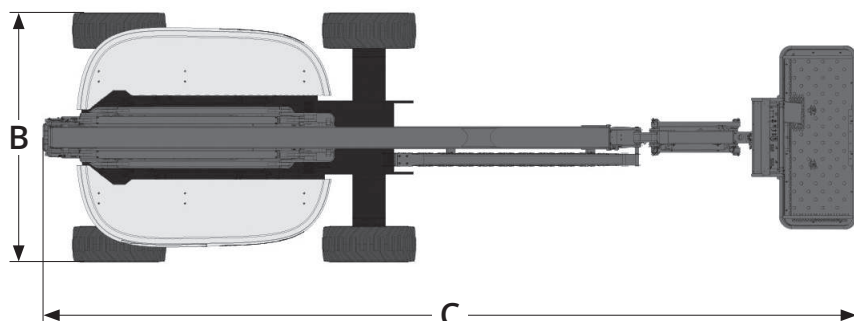

Dati tecnici

ALTEZZA MAX LAVORO	20.000 mm
ALTEZZA MAX PIANO CALPESTIO	18.160 mm
N. MAX PERSONE SU NAVICELLA	2
PORTATA NAVICELLA	227 kg
SBRACCIO (LATERALE) MAX	11.150 mm

Dimensioni di ingombro

A	ALTEZZA FASE TRASPORTO	2.540 mm
B	LARGHEZZA TRASPORTO	2.490 mm
C	LUNGHEZZA TRASPORTO	8.150 mm
D	PASSO	2.490 mm
	DIMENSIONI CESTA	1.830x760x1.100 mm
	PESO TOTALE	7.756 kg

SEMOVENTI ARTICOLATE ELETTRICHE/IBRIDE

GENIE Z-60 FE HYBRID

- Trazione 4 x 4
- Assale oscillante attivo permanente
- Batterie AGM

Area di lavoro (mt)

Livello carburante

CONTROLLA DI AVER CONSEGNATO IL MEZZO CON LO STESSO LIVELLO DI CARBURANTE E ADBLUE (DOVE PREVISTO) CON CUI L'HAI RITIRATO.