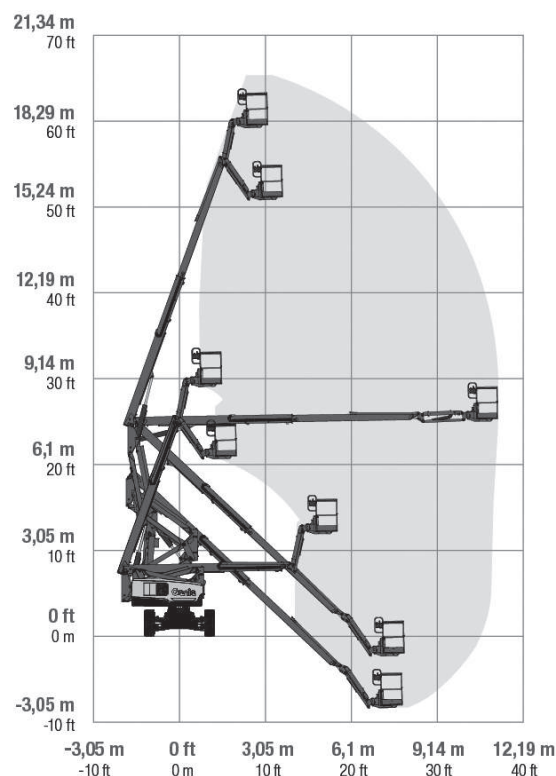

Dati tecnici

ALTEZZA MAX LAVORO	20.000 mm
ALTEZZA MAX PIANO CALPESTIO	18.160 mm
N. MAX PERSONE SU NAVICELLA	2
PORTATA NAVICELLA	227 kg
SBRACCIO (LATERALE) MAX	11.150 mm

Dimensioni di ingombro

A	ALTEZZA FASE TRASPORTO	2.540 mm
B	LARGHEZZA TRASPORTO	2.490 mm
C	LUNGHEZZA TRASPORTO	8.150 mm
D	PASSO	2.490 mm
	DIMENSIONI CESTA	1.830x760x1.100 mm
	PESO TOTALE	7.756 kg

SEMOVENTI ARTICOLATE ELETTRICHE/IBRIDE

GENIE Z-60 FE HYBRID

- Trazione 4 x 4
- Assale oscillante attivo permanente
- Batterie AGM

Area di lavoro (mt)

Livello carburante

CONTROLLA DI AVER CONSEGNATO IL MEZZO CON LO STESSO LIVELLO DI CARBURANTE E ADBLUE (DOVE PREVISTO) CON CUI L'HAI RITIRATO.