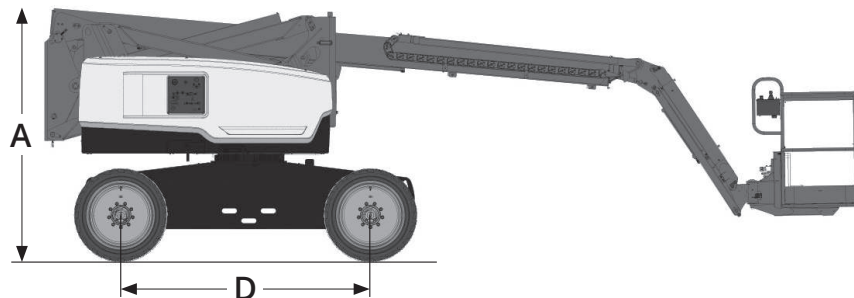

Dati tecnici

ALTEZZA MAX LAVORO	20.000 mm
ALTEZZA MAX PIANO CALPESTIO	18.160 mm
N. MAX PERSONE SU NAVICELLA	2
PORTATA NAVICELLA	227 kg
SBRACCIO (LATERALE) MAX	11.150 mm

Dimensioni di ingombro

A	ALTEZZA FASE TRASPORTO	2.540 mm
B	LARGHEZZA TRASPORTO	2.490 mm
C	LUNGHEZZA TRASPORTO	8.150 mm
D	PASSO	2.490 mm
	DIMENSIONI CESTA	1.830x760x1.100 mm
	PESO TOTALE	7.756 kg

SEMOVENTI ARTICOLATE ELETTRICHE/IBRIDE

GENIE Z-60 FE HYBRID

- Trazione 4 x 4
- Assale oscillante attivo permanente
- Batterie AGM

Area di lavoro (mt)

Livello carburante

CONTROLLA DI AVER CONSEGNATO IL MEZZO CON LO STESSO LIVELLO DI CARBURANTE E ADBLUE (DOVE PREVISTO) CON CUI L'HAI RITIRATO.