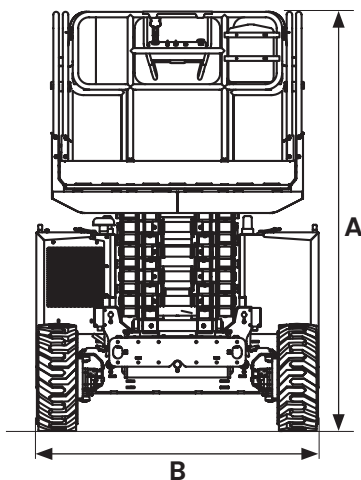

### Dati tecnici

ALTEZZA MAX LAVORO	14.800 mm
ALTEZZA MAX PIANO CALPESTIO	12.800 mm
PORTATA MASSIMA	400 kg
DIMENSIONI NAVICELLA	1.600x2.700 mm
ESTENSIONE NAVICELLA	1.500 mm
N. MAX PERSONE SU NAVICELLA	4
INCLINAZIONE MAX	2,5°

### Dimensioni di ingombro

A	ALTEZZA FASE TRASPORTO	2.844 mm
B	LARGHEZZA FASE TRASPORTO	1.800 mm
C	LUNGHEZZA FASE TRASPORTO	3.273 mm
D	ALTEZZA FASE TRASPORTO RINGHIERE ABBASSATE	2.056 mm
	PESO	4.900 kg