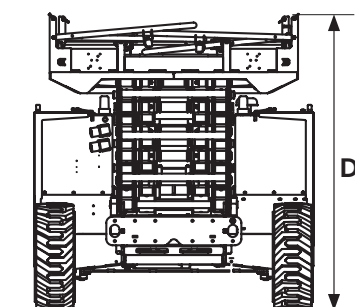

### Dati tecnici

ALTEZZA MAX LAVORO	14.800 mm
ALTEZZA MAX PIANO CALPESTIO	12.800 mm
PORTATA MASSIMA	400 kg
DIMENSIONI NAVICELLA	1.600x2.700 mm
ESTENSIONE NAVICELLA	1.500 mm
N. MAX PERSONE SU NAVICELLA	4
INCLINAZIONE MAX	2,5°

### Dimensioni di ingombro

A	ALTEZZA FASE TRASPORTO	2.844 mm
B	LARGHEZZA FASE TRASPORTO	1.800 mm
C	LUNGHEZZA FASE TRASPORTO	3.273 mm
D	ALTEZZA FASE TRASPORTO RINGHIERE ABBASSATE	2.056 mm
	PESO	4.900 kg