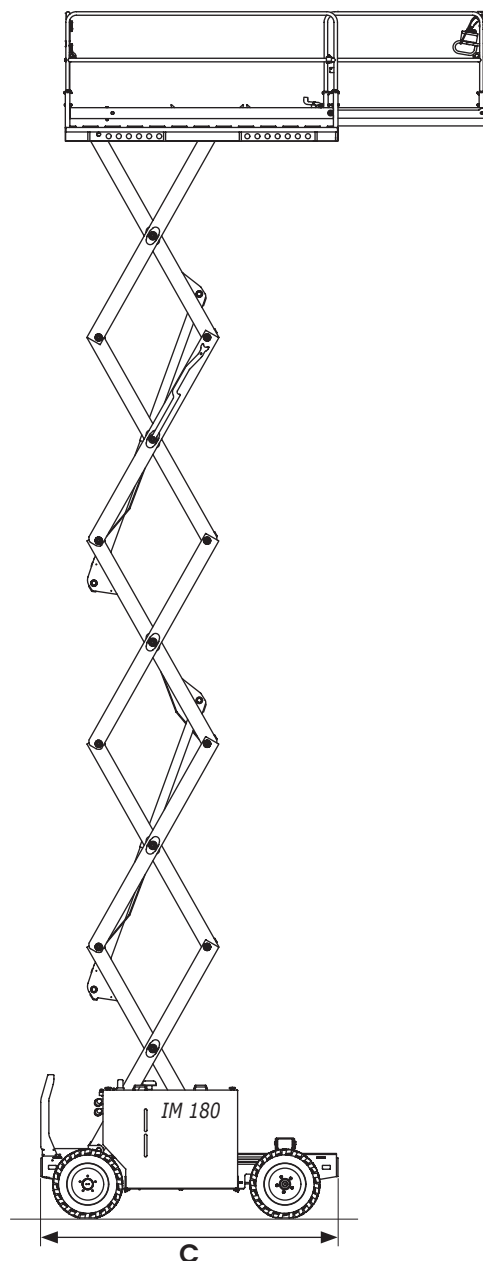

### Dati tecnici

ALTEZZA MAX LAVORO	14.800 mm
ALTEZZA MAX PIANO CALPESTIO	12.800 mm
PORTATA MASSIMA	400 kg
DIMENSIONI NAVICELLA	1.600x2.700 mm
ESTENSIONE NAVICELLA	1.500 mm
N. MAX PERSONE SU NAVICELLA	4
INCLINAZIONE MAX	2,5°

### Dimensioni di ingombro

A	ALTEZZA FASE TRASPORTO	2.844 mm
B	LARGHEZZA FASE TRASPORTO	1.800 mm
C	LUNGHEZZA FASE TRASPORTO	3.273 mm
D	ALTEZZA FASE TRASPORTO RINGHIERE ABBASSATE	2.056 mm
	PESO	4.900 kg

### Area di lavoro (mt)

- Trazione 4 x 4
- Ruote antitraccia
- Navicella estendibile
- Traslazione in altezza