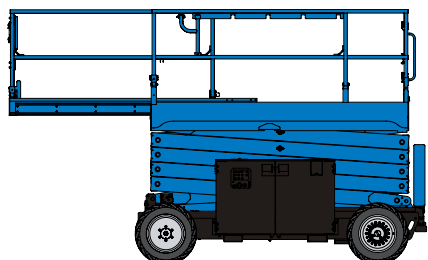

### Dati tecnici

ALTEZZA MAX LAVORO	14.000 mm
ALTEZZA MAX PIANO CALPESTIO	12.300 mm
N. MAX PERSONE SU NAVICELLA	3
PORTATA NAVICELLA	363 kg

### Dimensioni di ingombro

A	ALTEZZA FASE TRASPORTO	2.740 mm
	ALTEZZA FASE TRASPORTO RINGHIERE ABBASSATE	2.080 mm
B	LARGHEZZA FASE TRASPORTO	1.750 mm
C	LUNGHEZZA FASE TRASPORTO	3.120 mm
	LUNGHEZZA ESTENSIONE NAVICELLA	2.670 mm
	DIMENSIONI CESTA	2.790x1.600x1.470 mm
	PESO TOTALE	4.681 kg

## VERTICALI DIESEL GENIE GS-4069

- Gomme antiforatura trazione 4x4
- Dotata di stabilizzatori
- Estensione navicella
- Ringhiere abbattibili
- Inclinazione max 2°