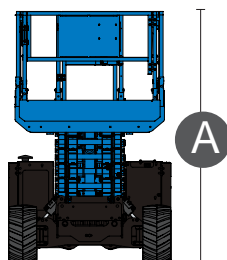

### Dati tecnici

ALTEZZA MAX LAVORO	14.000 mm
ALTEZZA MAX PIANO CALPESTIO	12.300 mm
N. MAX PERSONE SU NAVICELLA	3
PORTATA NAVICELLA	363 kg

### Dimensioni di ingombro

A	ALTEZZA FASE TRASPORTO	2.740 mm
	ALTEZZA FASE TRASPORTO RINGHIERE ABBASSATE	2.080 mm
B	LARGHEZZA FASE TRASPORTO	1.750 mm
C	LUNGHEZZA FASE TRASPORTO	3.120 mm
	LUNGHEZZA ESTENSIONE NAVICELLA	2.670 mm
	DIMENSIONI CESTA	2.790x1.600x1.470 mm
	PESO TOTALE	4.681 kg