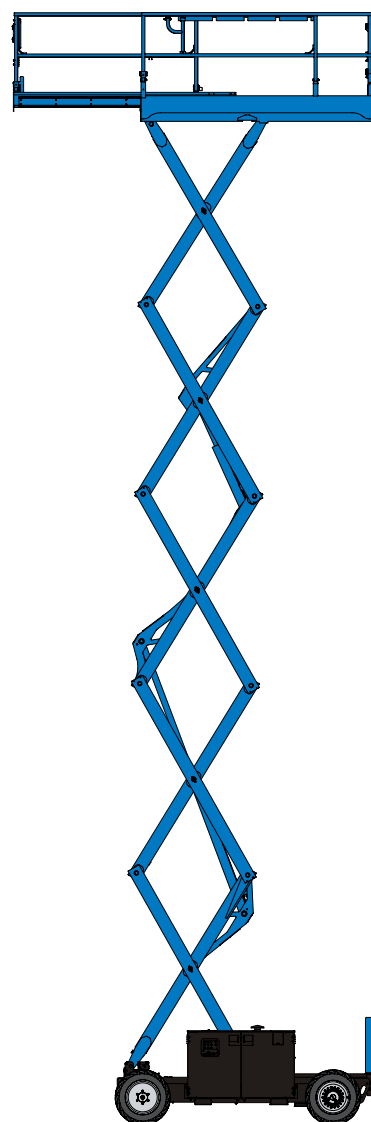

### Dati tecnici

ALTEZZA MAX LAVORO	14.000 mm
ALTEZZA MAX PIANO CALPESTIO	12.300 mm
N. MAX PERSONE SU NAVICELLA	3
PORTATA NAVICELLA	363 kg

### Dimensioni di ingombro

A	ALTEZZA FASE TRASPORTO	2.740 mm
	ALTEZZA FASE TRASPORTO RINGHIERE ABBASSATE	2.080 mm
B	LARGHEZZA FASE TRASPORTO	1.750 mm
C	LUNGHEZZA FASE TRASPORTO	3.120 mm
	LUNGHEZZA ESTENSIONE NAVICELLA	2.670 mm
	DIMENSIONI CESTA	2.790x1.600x1.470 mm
	PESO TOTALE	4.681 kg

### Livello carburante

CONTROLLA DI AVER CONSEGNATO IL MEZZO CON LO STESSO LIVELLO DI CARBURANTE E ADBLUE (DOVE PREVISTO) CON CUI L'HAI RITIRATO.

PIENO FINO ALL'ORLO!

## VERTICALI DIESEL GENIE GS-4069

- Gomme antiforatura trazione 4x4
- Dotata di stabilizzatori
- Estensione navicella
- Ringhiere abbattibili
- Inclinazione max 2°